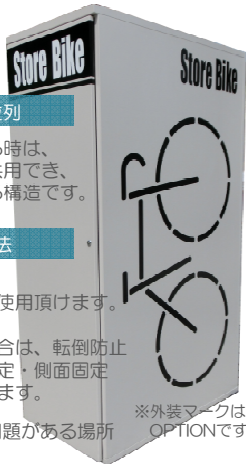

※外装マークはOPTIONです。